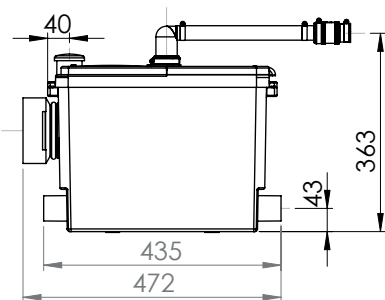

SANIPACK PRO UP

EN 12050-3

P 30

220-240V - 50/60 Hz - 1,9A
400 W - IP44- 6Kg

⊕ (class 1)

FRANCE

**SOCIÉTÉ FRANÇAISE
D'ASSAINISSEMENT**
41 bis avenue Bosquet - 75007 Paris
Tél. +33 1 44 82 39 00
Fax +33 1 44 82 39 01

UNITED KINGDOM

SANIFLO Ltd.,
Howard House, The Runway
South Ruislip Middx.,
HA4 6 SE
Tel. +44 208 842 0033
Fax +44 208 842 1671

IRELAND

SANIRISH Ltd
IDA Industrial Estate
Edenderry - County Offaly
Tel. + 353 46 9733 102
Fax + 353 46 97 33 093

AUSTRALIA

SANIFLO (Australasia) Pty Ltd
Unit 9/10, 25 Gibbes Street
Chatswood NSW 2067
Tel. +61 298 826 200
Fax +61 298 826 950

DEUTSCHLAND

SFA SANIBROY GmbH
Waldstr. 23 Geb. B5 - 63128
Dietzenbach
Tel. (060 74) 30928-0
Fax (060 74) 30928-90

ITALIA

SFA ITALIA spa
Via del Benessere, 9
27010 Sizzano (PV)
Tel. 03 82 61 81
Fax 03 82 61 8200

ESPAÑA

SFA S.L.
C/ Vinyalets, 1 - Pl. Can Vinyalets
08130 Sta. - Perpètua de Mogoda - Barcelona
Tel. +34 93 544 60 76
Fax +34 93 462 18 96

PORTUGAL

SFA, Lda.
Sintra Business Park, ed.01-1ºP2710-089 SINTRA
Tel. +35 21 911 27 85
Fax +35 21 957 70 00

РОССИЯ

SFA РОССИЯ
101000 Москва - Колпачный переулок 9а
Тел. (495) 258 29 51
Факс. (495) 258 29 51

SUISSE SCHWEIZ SVIZZERA

SFA SANIBROY AG
Vorstadt 4
3380 Wangen a. A.
Tel. + 41 (0)32 631 04 74
Fax + 41 (0)32 631 04 75

BENELUX

SFA BENELUX B.V.
Voltaweg 4
6101 XK Echt (NL)
Tel. +31 475 487100
Fax +31 475 486515

SVERIGE

SANIFLO AB
BOX 797
S-191 27 Sollentuna
Tel. +46 (0)8-404 15 30
info@saniflo.se

POLSKA

SFA POLAND Sp. z o.o.
ul. Białołęcka 168
03-253 Warszawa
Tel. (+4822) 732 00 32
Fax (+4822) 751 35 16

ČESKÁ REPUBLIKA

SFA-SANIBROY, spol. s r.o.
Sokolovská 445/212, 180 00 Praha 8
Tel. +420 266 712 855
Fax, +420 266 712 856

ROMANIA

SFA SANIFLO S.R.L.
145B Foisorului Street District 3
31177 BUCURESTI
Tel. +40 256 245 092
Fax +40 256 245 029

TÜRKIYE

SFA SANIHYDRO LTD STI
Mecidiye Cad No:36-B Sevencan APT
34394 MECIDIYEKÖY - ISTANBUL
Tel. +90 212 275 30 88
Fax, +90 212 275 90 58

CHINA

SFA 中国
上海市静安区石门二路333弄3号振安
广场恒安大厦27C (200041)
Tel. +86(0)21 6218 8969
Fax. +86(0)21 6218 8970

KOREA

www.SFA.biz
sales@saniflo-korea.kr

South Africa

Saniflo Africa (PTY) Ltd
Unit A6, Spearhead Business Park
Cnr. Freedom Way & Montague Drive
Montague Gardens, 7441
Tél : +27 (0) 21 286 00 28
www.saniflo.co.za

BRAZIL

SFA Brasil Equipamentos Sanitários,
Rua Maria Figueiredo 595
CEP 04002-003 SAO PAULO / SP
Tel. (11) 3052-2292
santrit@sanitrit.com.br

SERVICE HELPLINES