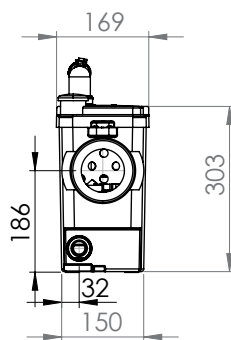

SANIPACK PRO UP

EN 12050-3

P 30

220-240V - 50/60 Hz - 1,9A
400 W - IP44- 6Kg

⊕ (class 1)

FRANCE

**SOCIÉTÉ FRANÇAISE
D'ASSAINISSEMENT**
41 bis avenue Bosquet - 75007 Paris
Tél. +33 1 44 82 39 00
Fax +33 1 44 82 39 01

UNITED KINGDOM

SANIFLO Ltd.,
Howard House, The Runway
South Ruislip Middx.,
HA4 6 SE
Tel. +44 208 842 0033
Fax +44 208 842 1671

IRELAND

SANIRISH Ltd
IDA Industrial Estate
Edenderry - County Offaly
Tel. + 353 46 9733 102
Fax + 353 46 97 33 093

AUSTRALIA

SANIFLO (Australasia) Pty Ltd
Unit 9/10, 25 Gibbes Street
Chatswood NSW 2067
Tel. +61 298 826 200
Fax +61 298 826 950

DEUTSCHLAND

SFA SANIBROY GmbH
Waldstr. 23 Geb. B5 - 63128
Dietzenbach
Tel. (060 74) 30928-0
Fax (060 74) 30928-90

ITALIA

SFA ITALIA spa
Via del Benessere, 9
27010 Sizzano (PV)
Tel. 03 82 61 81
Fax 03 82 61 8200

ESPAÑA

SFA S.L.
C/ Vinyalets, 1 - Pl. Can Vinyalets
08130 Sta. - Perpètua de Mogoda - Barcelona
Tel. +34 93 544 60 76
Fax +34 93 462 18 96

PORTUGAL

SFA, Lda.
Sintra Business Park, ed.01-1ºP2710-089 SINTRA
Tel. +35 21 911 27 85
Fax +35 21 957 70 00

РОССИЯ

SFA РОССИЯ
101000 Москва - Колпачный переулок 9а
Тел. (495) 258 29 51
Факс. (495) 258 29 51

SUISSE SCHWEIZ SVIZZERA

SFA SANIBROY AG
Vorstadt 4
3380 Wangen a. A.
Tel. + 41 (0)32 631 04 74
Fax + 41 (0)32 631 04 75

BENELUX

SFA BENELUX B.V.
Voltaweg 4
6101 XK Echt (NL)
Tel. +31 475 487100
Fax +31 475 486515

SVERIGE

SANIFLO AB
BOX 797
S-191 27 Sollentuna
Tel. +46 (0)8-404 15 30
info@saniflo.se

POLSKA

SFA POLAND Sp. z o.o.
ul. Białołęcka 168
03-253 Warszawa
Tel. (+4822) 732 00 32
Fax (+4822) 751 35 16

ČESKÁ REPUBLIKA

SFA-SANIBROY, spol. s r.o.
Sokolovská 445/212, 180 00 Praha 8
Tel. +420 266 712 855
Fax, +420 266 712 856

ROMANIA

SFA SANIFLO S.R.L.
145B Foisorului Street District 3
31177 BUCURESTI
Tel. +40 256 245 092
Fax +40 256 245 029

TÜRKIYE

SFA SANIHYDRO LTD STI
Mecidiye Cad No:36-B Sevencan APT
34394 MECIDIYEKÖY - ISTANBUL
Tel. +90 212 275 30 88
Fax, +90 212 275 90 58

CHINA

SFA 中国
上海市静安区石门二路333弄3号振安
广场恒安大厦27C (200041)
Tel. +86(0)21 6218 8969
Fax. +86(0)21 6218 8970

KOREA

www.SFA.biz
sales@saniflo-korea.kr

South Africa

Saniflo Africa (PTY) Ltd
Unit A6, Spearhead Business Park
Cnr. Freedom Way & Montague Drive
Montague Gardens, 7441
Tél : +27 (0) 21 286 00 28
www.saniflo.co.za

BRAZIL

SFA Brasil Equipamentos Sanitários,
Rua Maria Figueiredo 595
CEP 04002-003 SAO PAULO / SP
Tel. (11) 3052-2292
santrit@sanitrit.com.br

SERVICE HELPLINES