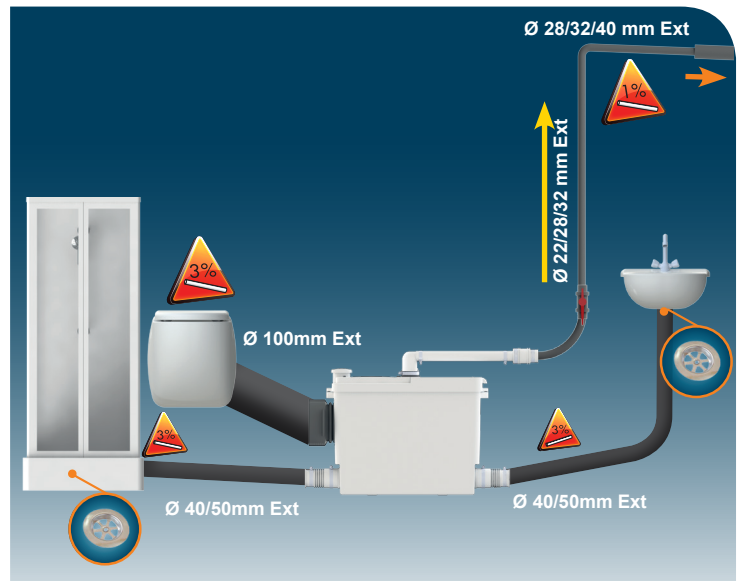

SANIPACK
1740 | 07.16

SFA

SANIPACK® PRO ^{UP}

- | | | | | | |
|----|--------------------------------|----|--------------------------------------|----|-------------------------------|
| FR | NOTICE D'INSTALLATION | SE | INSTALLATIONSANVISNING | RO | MANUAL DE INSTALARE |
| UK | INSTALLATION INSTRUCTIONS | DK | INSTALLATIONSVEJLEDNING | CZ | NÁVOD K INSTALACI A POUŽÍVÁNÍ |
| DE | INSTALLATIONSHINWEISE | NO | INSTALLASJONSANVISING | TR | KURULUM KILAVUZU |
| IT | ISTRUZIONI PER L'INSTALLAZIONE | FI | ASENNUSOHJEET | CN | 用户应保留安装指南以备用 |
| ES | MANUAL DE INSTALACIÓN | HU | FELSZERELÉSI ÉS KEZELÉSI ÚTMUTATÓ | KR | 설치내용서 |
| BR | PT MANUAL DE INSTALAÇÃO | PL | INSTRUKCJA INSTALACJI | HR | UPUTA ZA INSTALACIJU |
| NL | INSTALLATIE VOORSCHRIFTEN | RU | ИНСТРУКЦИЯ ПО МОНТАЖУ И ЭКСПЛУАТАЦИИ | AR | بى ئىرتىلا قىرپ |

CE

SANIPACK PRO UP

EN 12050-3

P 30

220-240V - 50/60 Hz - 1,9A
400 W - IP44- 6Kg

⊕ (class 1)

FRANCE

**SOCIÉTÉ FRANÇAISE
D'ASSAINISSEMENT**
41 bis avenue Bosquet - 75007 Paris
Tél. +33 1 44 82 39 00
Fax +33 1 44 82 39 01