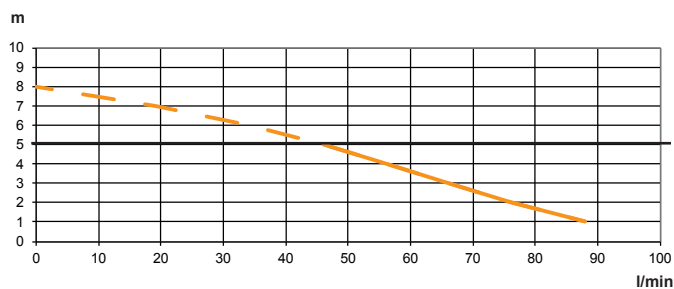

CE

SANIPACK PRO UP

EN 12050-3

P 30

220-240V - 50/60 Hz - 1,9A
400 W - IP44- 6Kg

⊕ (class 1)

FRANCE

**SOCIÉTÉ FRANÇAISE
D'ASSAINISSEMENT**
41 bis avenue Bosquet - 75007 Paris
Tél. +33 1 44 82 39 00
Fax +33 1 44 82 39 01