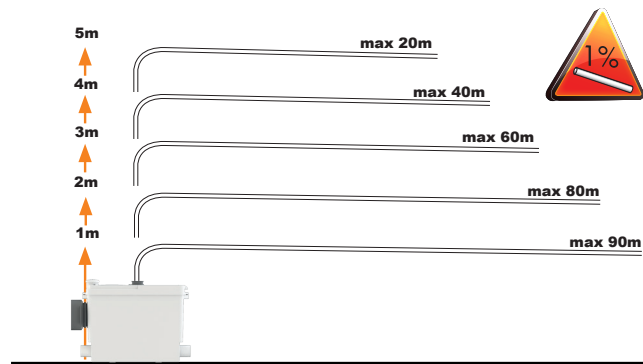

SANIPACK PRO UP

EN 12050-3

P 30

220-240V - 50/60 Hz - 1,9A
400 W - IP44- 6Kg

⊕ (class 1)

FRANCE

**SOCIÉTÉ FRANÇAISE
D'ASSAINISSEMENT**
41 bis avenue Bosquet - 75007 Paris
Tél. +33 1 44 82 39 00
Fax +33 1 44 82 39 01

UNITED KINGDOM

SANIFLO Ltd.,
Howard House, The Runway
South Ruislip Middx.,
HA4 6 SE
Tel. +44 208 842 0033
Fax +44 208 842 1671

IRELAND

SANIRISH Ltd
IDA Industrial Estate
Edenderry - County Offaly
Tel. + 353 46 9733 102
Fax + 353 46 97 33 093

AUSTRALIA

SANIFLO (Australasia) Pty Ltd
Unit 9/10, 25 Gibbes Street
Chatswood NSW 2067
Tel. +61 298 826 200
Fax +61 298 826 950

DEUTSCHLAND

SFA SANIBROY GmbH
Waldstr. 23 Geb. B5 - 63128
Dietzenbach
Tel. (060 74) 30928-0
Fax (060 74) 30928-90

ITALIA

SFA ITALIA spa
Via del Benessere, 9
27010 Sizzano (PV)
Tel. 03 82 61 81
Fax 03 82 61 8200

ESPAÑA

SFA S.L.
C/ Vinyalets, 1 - Pl. Can Vinyalets
08130 Sta. - Perpètua de Mogoda - Barcelona
Tel. +34 93 544 60 76
Fax +34 93 462 18 96

PORTUGAL

SFA, Lda.
Sintra Business Park, ed.01-1ºP2710-089 SINTRA
Tel. +35 21 911 27 85
Fax +35 21 957 70 00

РОССИЯ

SFA РОССИЯ
101000 Москва - Колпачный переулок 9а
Тел. (495) 258 29 51
Факс. (495) 258 29 51

SUISSE SCHWEIZ SVIZZERA

SFA SANIBROY AG
Vorstadt 4
3380 Wangen a. A.
Tel. + 41 (0)32 631 04 74
Fax + 41 (0)32 631 04 75

BENELUX

SFA BENELUX B.V.
Voltaweg 4
6101 XK Echt (NL)
Tel. +31 475 487100
Fax +31 475 486515

SVERIGE

SANIFLO AB
BOX 797
S-191 27 Sollentuna
Tel. +46 (0)8-404 15 30
info@saniflo.se

POLSKA

SFA POLAND Sp. z o.o.
ul. Białołęcka 168
03-253 Warszawa
Tel. (+4822) 732 00 32
Fax (+4822) 751 35 16

ČESKÁ REPUBLIKA

SFA-SANIBROY, spol. s r.o.
Sokolovská 445/212, 180 00 Praha 8
Tel. +420 266 712 855
Fax, +420 266 712 856

ROMANIA

SFA SANIFLO S.R.L.
145B Foisorului Street District 3
31177 BUCURESTI
Tel. +40 256 245 092
Fax +40 256 245 029

TÜRKIYE

SFA SANIHYDRO LTD STI
Mecidiye Cad No:36-B Sevencan APT
34394 MECIDIYEKÖY - ISTANBUL
Tel. +90 212 275 30 88
Fax, +90 212 275 90 58

CHINA

SFA 中国
上海市静安区石门二路333弄3号振安
广场恒安大厦27C (200041)
Tel. +86(0)21 6218 8969
Fax. +86(0)21 6218 8970

KOREA

www.SFA.biz
sales@saniflo-korea.kr

South Africa

Saniflo Africa (PTY) Ltd
Unit A6, Spearhead Business Park
Cnr. Freedom Way & Montague Drive
Montague Gardens, 7441
Tél : +27 (0) 21 286 00 28
www.saniflo.co.za

BRAZIL

SFA Brasil Equipamentos Sanitários,
Rua Maria Figueiredo 595
CEP 04002-003 SAO PAULO / SP
Tel. (11) 3052-2292
santrit@sanitrit.com.br

SERVICE HELPLINES