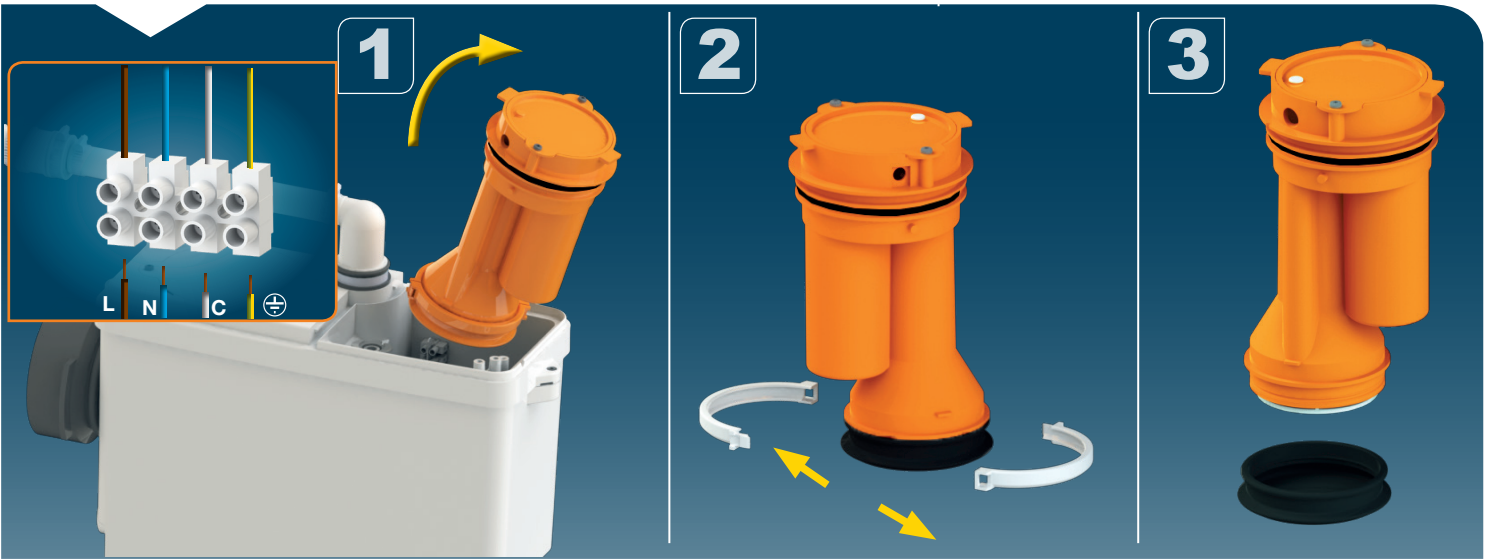

SANIPACK
1740 | 07.16

SFA

SANIPACK® PRO ^{UP}

- | | | | | | |
|----|--------------------------------|----|--------------------------------------|----|-------------------------------|
| FR | NOTICE D'INSTALLATION | SE | INSTALLATIONSANVISNING | RO | MANUAL DE INSTALARE |
| UK | INSTALLATION INSTRUCTIONS | DK | INSTALLATIONSVEJLEDNING | CZ | NÁVOD K INSTALACI A POUŽÍVÁNÍ |
| DE | INSTALLATIONSHINWEISE | NO | INSTALLASJONSANVISING | TR | KURULUM KILAVUZU |
| IT | ISTRUZIONI PER L'INSTALLAZIONE | FI | ASENNUSOHJEET | CN | 用户应保留安装指南以备用 |
| ES | MANUAL DE INSTALACIÓN | HU | FELSZERELÉSI ÉS KEZELÉSI ÚTMUTATÓ | KR | 설치내용서 |
| BR | PT MANUAL DE INSTALAÇÃO | PL | INSTRUKCJA INSTALACJI | HR | UPUTA ZA INSTALACIJU |
| NL | INSTALLATIE VOORSCHRIFTEN | RU | ИНСТРУКЦИЯ ПО МОНТАЖУ И ЭКСПЛУАТАЦИИ | AR | بى ئىرتىلا قىرپ |

CE

SANIPACK PRO UP

EN 12050-3

P 30

220-240V - 50/60 Hz - 1,9A
400 W - IP44- 6Kg

⊕ (class 1)

FRANCE

**SOCIÉTÉ FRANÇAISE
D'ASSAINISSEMENT**
41 bis avenue Bosquet - 75007 Paris
Tél. +33 1 44 82 39 00
Fax +33 1 44 82 39 01